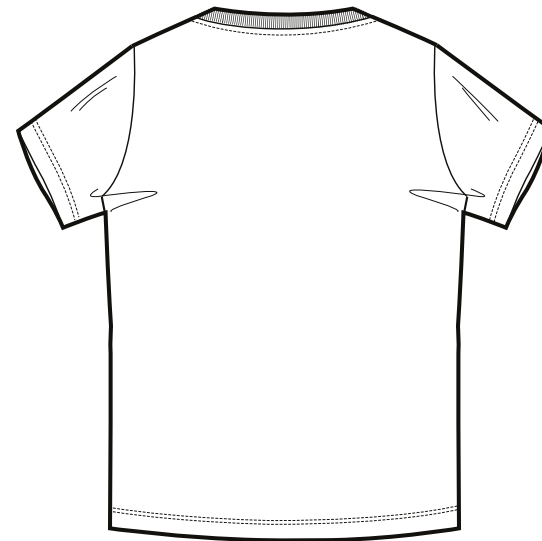

FRONT

BACK

SIZES		S	M	L	XL	XXL	XXXL
A	Half Chest 2,5cm below armhole	48	51	54	57	60	63
B	Body Length (from HPS)	69,5	71,5	73,5	75,5	77,5	79,5
C	Sleeve length	19,5	20,5	21,5	22,5	23,5	24,5